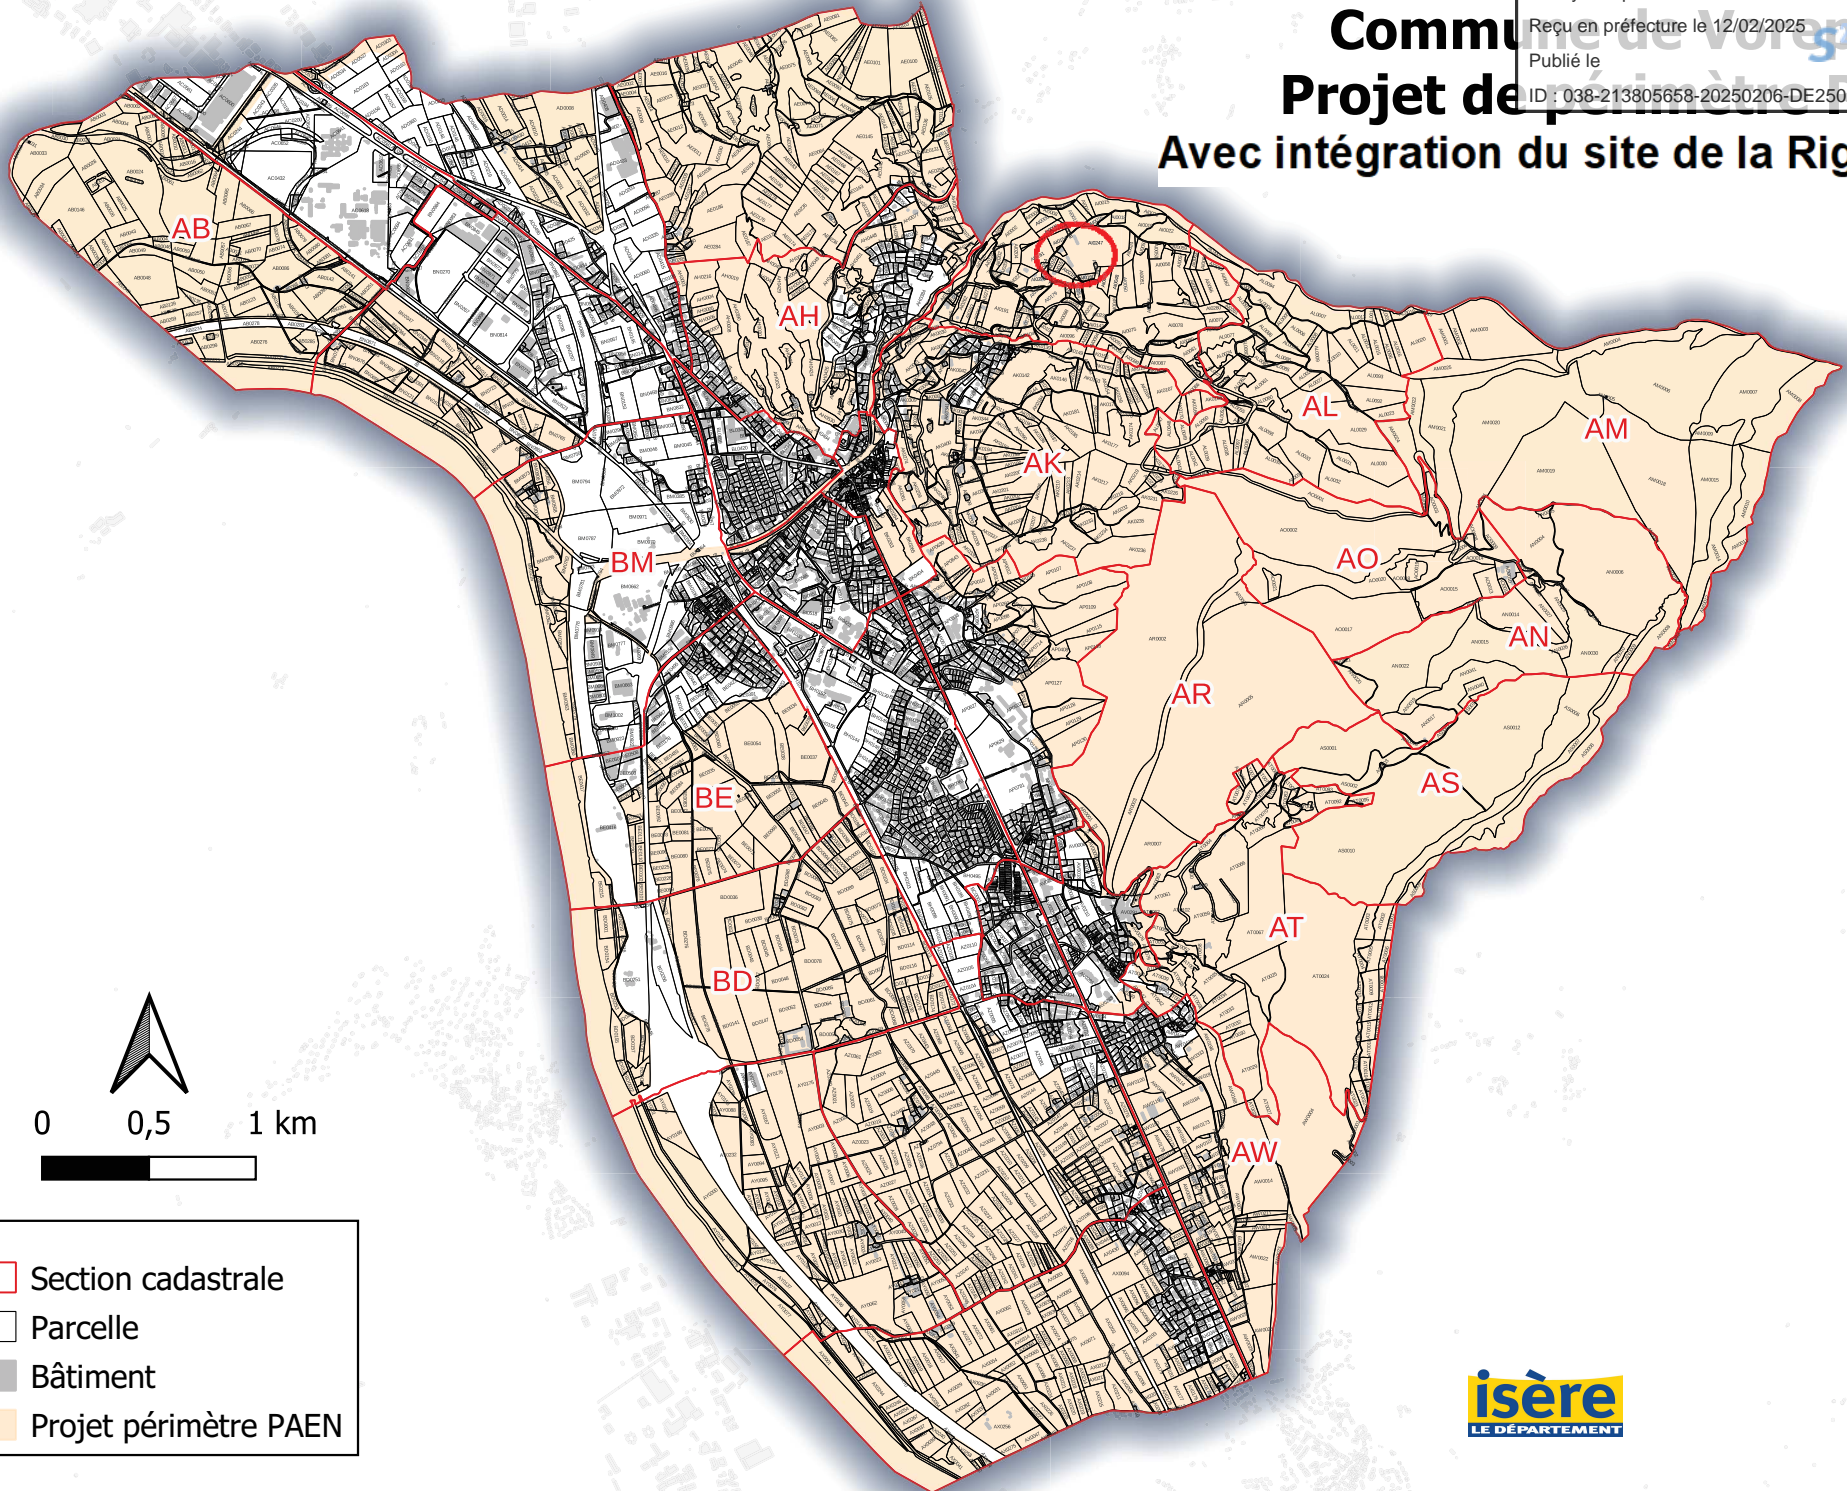

Commune de Voreppe

Projet de PAEN

Avec intégration du site de la Rigonnière

-  Section cadastrale
-  Parcelle
-  Bâtiment
-  Projet périmètre PAEN