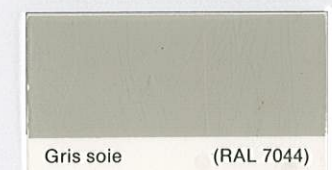

Grège soutenu

Cendre beige foncé

(Teintes de référence ou similaires pour façades)

NOM DE LA COULEUR

ENDUIT

PEINTURE

Gris vert

Ocre doré

Validé par l'Architecte des Bâtiments de France et l'Architecte Conseil le 16/10/2013.

NUANCIER COMMUNAL VOLETS

Teintes de référence ou similaire pour volets peints

RAL	
Nom	Réf
Ivoire claire	1015

Gris beige	1019
------------	------

Rouge brun	3011
------------	------

Bleu pigeon	5014
-------------	------

Bleu pastel	5024
-------------	------

Vert réséda	6011
-------------	------

Vert pâle	6021
-----------	------

RAL	
Nom	Réf
Gris souris	7005

Gris beige	7006
------------	------

Gris silex	7032
------------	------

Gris platine	7036
--------------	------

Gris agathe	7038
-------------	------

Gris quartz	7039
-------------	------

Gris soie	7044
-----------	------