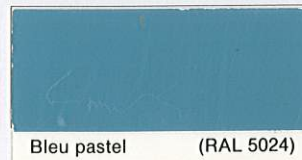

Grège soutenu

Cendre beige foncé

(Teintes de référence ou similaires pour façades)

NOM DE LA COULEUR

ENDUIT

PEINTURE

Gris vert

Ocre doré

Brun foncé

Ocre chaud

Ocre rouge moyen

Terre rouge brun

*Attention : en cas de reproduction de ce document, les couleurs peuvent présenter de légères nuances.
Ainsi, il est primordial de s'appuyer sur les teintes ci-dessus.
Toute concordance devra être validée auprès de la Commune et de l'Architecte Conseil.*

Validé par l'Architecte des Bâtiments de France et l'Architecte Conseil le 16/10/2013.

NUANCIER COMMUNAL VOLETS

Teintes de référence ou similaire pour volets peints

RAL	
Nom	Réf
Ivoire claire	1015

Gris beige	1019
------------	------

Rouge brun	3011
------------	------

Bleu pigeon	5014
-------------	------

Bleu pastel	5024
-------------	------

Vert réséda	6011
-------------	------

Vert pâle	6021
-----------	------

RAL	
Nom	Réf
Gris souris	7005