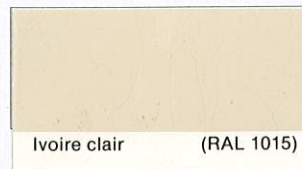

NUANCIER COMMUNAL FAÇADES

(Teintes de référence ou similaires pour façades)

NOM DE LA COULEUR

ENDUIT

PEINTURE

Pierre claire

Beige

Terre beige

Grège soutenu

Cendre beige foncé

(Teintes de référence ou similaires pour façades)

NOM DE LA COULEUR

ENDUIT

PEINTURE

Gris vert

Ocre doré

Brun foncé

Ocre chaud

Ocre rouge moyen

Terre rouge brun

*Attention : en cas de reproduction de ce document, les couleurs peuvent présenter de légères nuances.
Ainsi, il est primordial de s'appuyer sur les teintes ci-dessus.
Toute concordance devra être validée auprès de la Commune et de l'Architecte Conseil.*

Validé par l'Architecte des Bâtiments de France et l'Architecte Conseil le 16/10/2013.

NUANCIER COMMUNAL VOLETS

Teintes de référence ou similaire pour volets peints

RAL	
Nom	Réf
Ivoire claire	1015

Gris beige	1019
------------	------