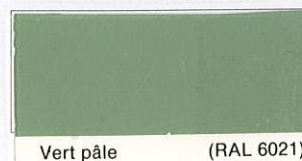

Grège soutenu

Cendre beige foncé

(Teintes de référence ou similaires pour façades)

NOM DE LA COULEUR

ENDUIT

PEINTURE

Gris vert

Ocre doré

Validé par l'Architecte des Bâtiments de France et l'Architecte Conseil le 16/10/2013.

NUANCIER COMMUNAL VOLETS

Teintes de référence ou similaire pour volets peints

RAL	
Nom	Réf
Ivoire claire	1015

Gris beige	1019
------------	------

Rouge brun	3011
------------	------

Bleu pigeon	5014
-------------	------

Bleu pastel	5024
-------------	------

Vert réséda	6011
-------------	------

Vert pâle	6021
-----------	------

RAL	
Nom	Réf
Gris souris	7005

Gris beige	7006
------------	------

Gris silex	7032
------------	------

Gris platine	7036
--------------	------

Gris agathe	7038
-------------	------

Gris quartz	7039
-------------	------

Gris soie	7044
-----------	------