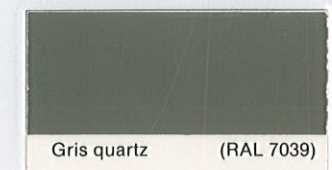

Grège soutenu

Cendre beige foncé

(Teintes de référence ou similaires pour façades)

NOM DE LA COULEUR

ENDUIT

PEINTURE

Gris vert

Ocre doré

Validé par l'Architecte des Bâtiments de France et l'Architecte Conseil le 16/10/2013.

NUANCIER COMMUNAL VOLETS

Teintes de référence ou similaire pour volets peints

RAL	
Nom	Réf
Ivoire claire	1015

Gris beige	1019
------------	------

Rouge brun	3011
------------	------

Bleu pigeon	5014
-------------	------

Bleu pastel	5024
-------------	------

Vert réséda	6011
-------------	------

Vert pâle	6021
-----------	------

RAL	
Nom	Réf
Gris souris	7005

Gris beige	7006
------------	------

Gris silex	7032
------------	------

Gris platine	7036
--------------	------

Gris agathe	7038
-------------	------

Gris quartz	7039
-------------	------

Gris soie	7044
-----------	------