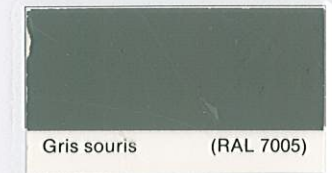

Grège soutenu

Cendre beige foncé

(Teintes de référence ou similaires pour façades)

NOM DE LA COULEUR

ENDUIT

PEINTURE

Gris vert

Ocre doré

Validé par l'Architecte des Bâtiments de France et l'Architecte Conseil le 16/10/2013.

NUANCIER COMMUNAL VOLETS

Teintes de référence ou similaire pour volets peints

RAL	
Nom	Réf
Ivoire claire	1015

Gris beige	1019
------------	------

Rouge brun	3011
------------	------

Bleu pigeon	5014
-------------	------

Bleu pastel	5024
-------------	------

Vert réséda	6011
-------------	------

Vert pâle	6021
-----------	------

RAL	
Nom	Réf
Gris souris	7005

Gris beige	7006
------------	------

Gris silex	7032
------------	------

Gris platine	7036
--------------	------

Gris agathe	7038
-------------	------

Gris quartz	7039
-------------	------

Gris soie	7044
-----------	------