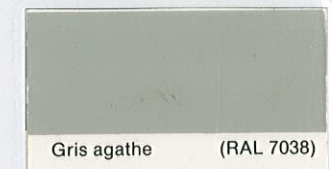

Grège soutenu

Cendre beige foncé

(Teintes de référence ou similaires pour façades)

NOM DE LA COULEUR

ENDUIT

PEINTURE

Gris vert

Ocre doré

Validé par l'Architecte des Bâtiments de France et l'Architecte Conseil le 16/10/2013.

NUANCIER COMMUNAL VOLETS

Teintes de référence ou similaire pour volets peints

RAL	
Nom	Réf
Ivoire claire	1015

Gris beige	1019
------------	------

Rouge brun	3011
------------	------

Bleu pigeon	5014
-------------	------

Bleu pastel	5024
-------------	------

Vert réséda	6011
-------------	------

Vert pâle	6021
-----------	------

RAL	
Nom	Réf
Gris souris	7005

Gris beige	7006
------------	------

Gris silex	7032
------------	------

Gris platine	7036
--------------	------

Gris agathe	7038
-------------	------

Gris quartz	7039
-------------	------

Gris soie	7044
-----------	------