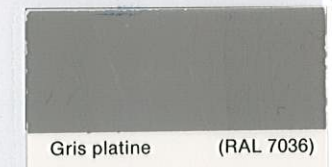

Grège soutenu

Cendre beige foncé

(Teintes de référence ou similaires pour façades)

NOM DE LA COULEUR

ENDUIT

PEINTURE

Gris vert

Ocre doré

Validé par l'Architecte des Bâtiments de France et l'Architecte Conseil le 16/10/2013.

NUANCIER COMMUNAL VOLETS

Teintes de référence ou similaire pour volets peints

RAL	
Nom	Réf
Ivoire claire	1015

Gris beige	1019
------------	------

Rouge brun	3011
------------	------

Bleu pigeon	5014
-------------	------

Bleu pastel	5024
-------------	------

Vert réséda	6011
-------------	------

Vert pâle	6021
-----------	------

RAL	
Nom	Réf
Gris souris	7005

Gris beige	7006
------------	------

Gris silex	7032
------------	------

Gris platine	7036
--------------	------

Gris agathe	7038
-------------	------

Gris quartz	7039
-------------	------

Gris soie	7044
-----------	------